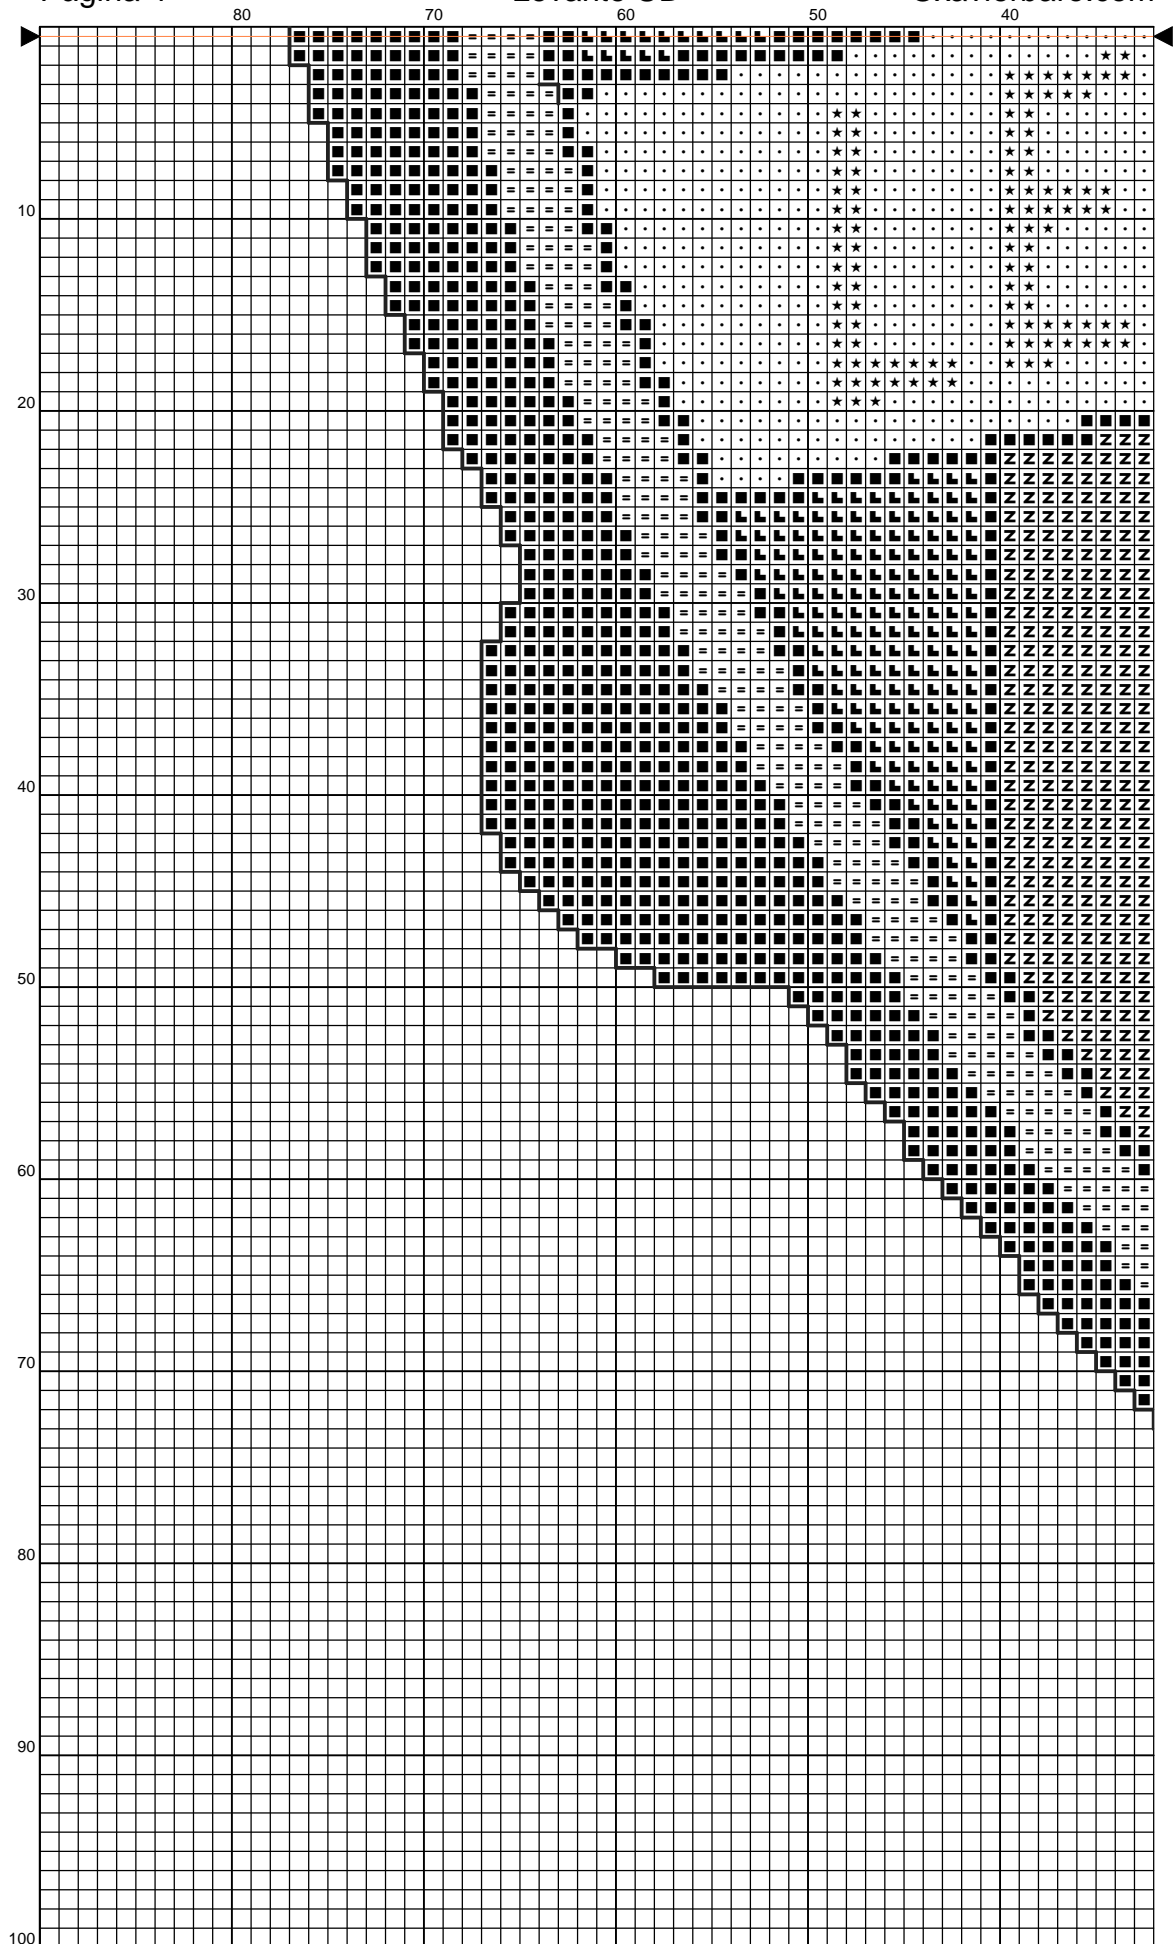

30

40

50

60

70

80

90

90

80

70

60

50

40

30

20

10

Instruccions i simbologia per al disseny "Levante UD"

Tela: 14 count White Aida

Punts: 164 x 199 **Mida:** 11.71 x 14.21 inches or 29.75 x 36.10 cm

Colors: DMC

Utilitzar **2** brins de fil per p. de creu

<u>Simb</u>	<u>No.</u>	<u>Colour Name</u>	<u>Simb</u>	<u>No.</u>	<u>Colour Name</u>
★	E310		■	310	Black
4	415	Chrome grey	▲	436	Teddy brown
=	444	Bright yellow	■	797	Royal blue
Z	817	Japanese red	•	3865	Winter white