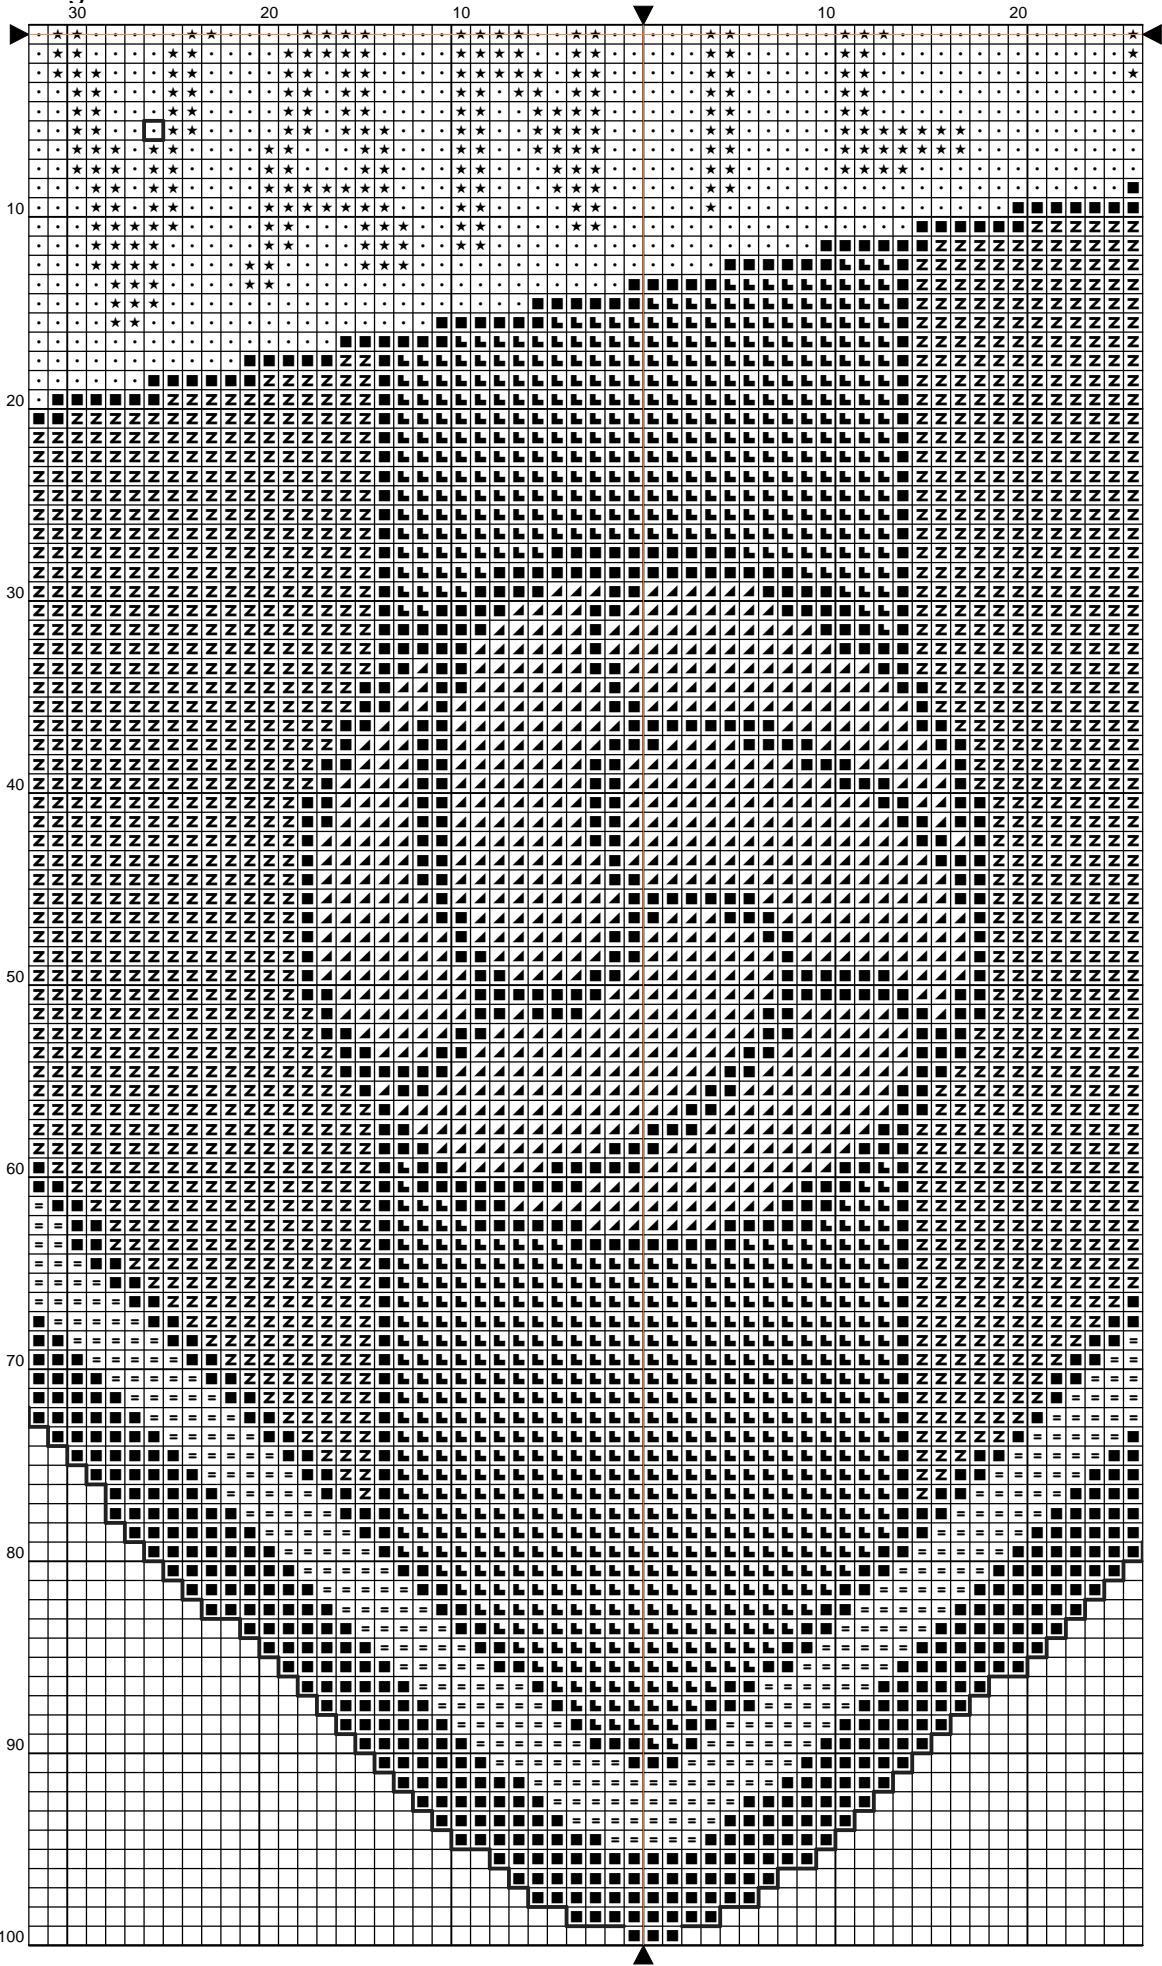

30

40

50

60

70

80

90

90

80

70

60

50

40

30

20

10

Instruccions i simbologia per al disseny "Levante UD"

Tela: 14 count White Aida

Punts: 164 x 199 **Mida:** 11.71 x 14.21 inches or 29.75 x 36.10 cm

Colors: DMC

Utilitzar **2** brins de fil per p. de creu

<u>Simb</u>	<u>No.</u>	<u>Colour Name</u>	<u>Simb</u>	<u>No.</u>	<u>Colour Name</u>
★	E310		■	310	Black
4	415	Chrome grey	▲	436	Teddy brown
=	444	Bright yellow	■	797	Royal blue
Z	817	Japanese red	•	3865	Winter white