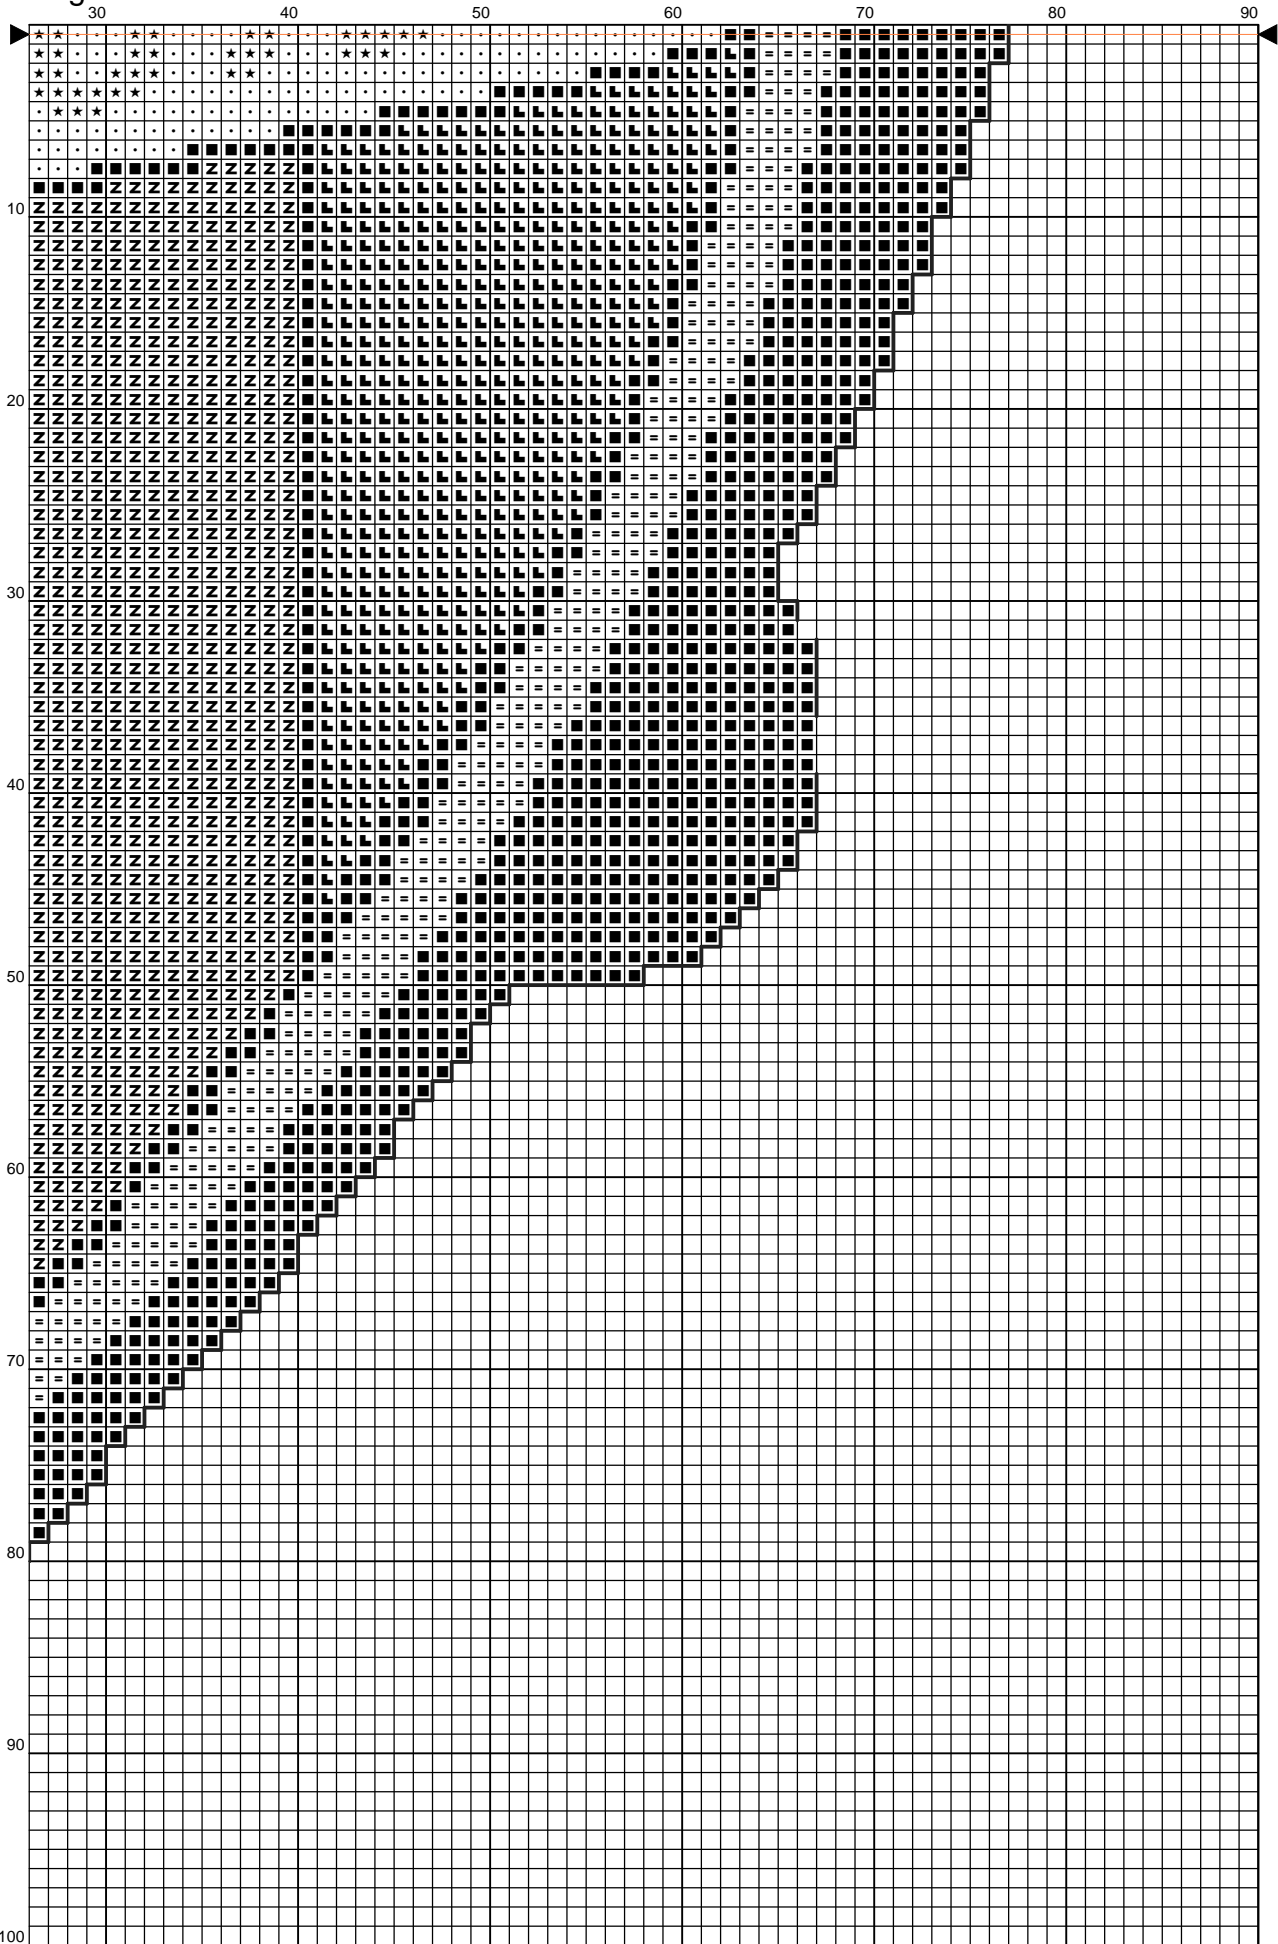

30

40

50

60

70

80

90

90

80

70

60

50

40

30

20

10

Instruccions i simbologia per al disseny "Levante UD"

Tela: 14 count White Aida

Punts: 164 x 199 **Mida:** 11.71 x 14.21 inches or 29.75 x 36.10 cm

Colors: DMC

Utilitzar **2** brins de fil per p. de creu

<u>Simb</u>	<u>No.</u>	<u>Colour Name</u>	<u>Simb</u>	<u>No.</u>	<u>Colour Name</u>
★	E310		■	310	Black
4	415	Chrome grey	▲	436	Teddy brown
=	444	Bright yellow	■	797	Royal blue
Z	817	Japanese red	•	3865	Winter white