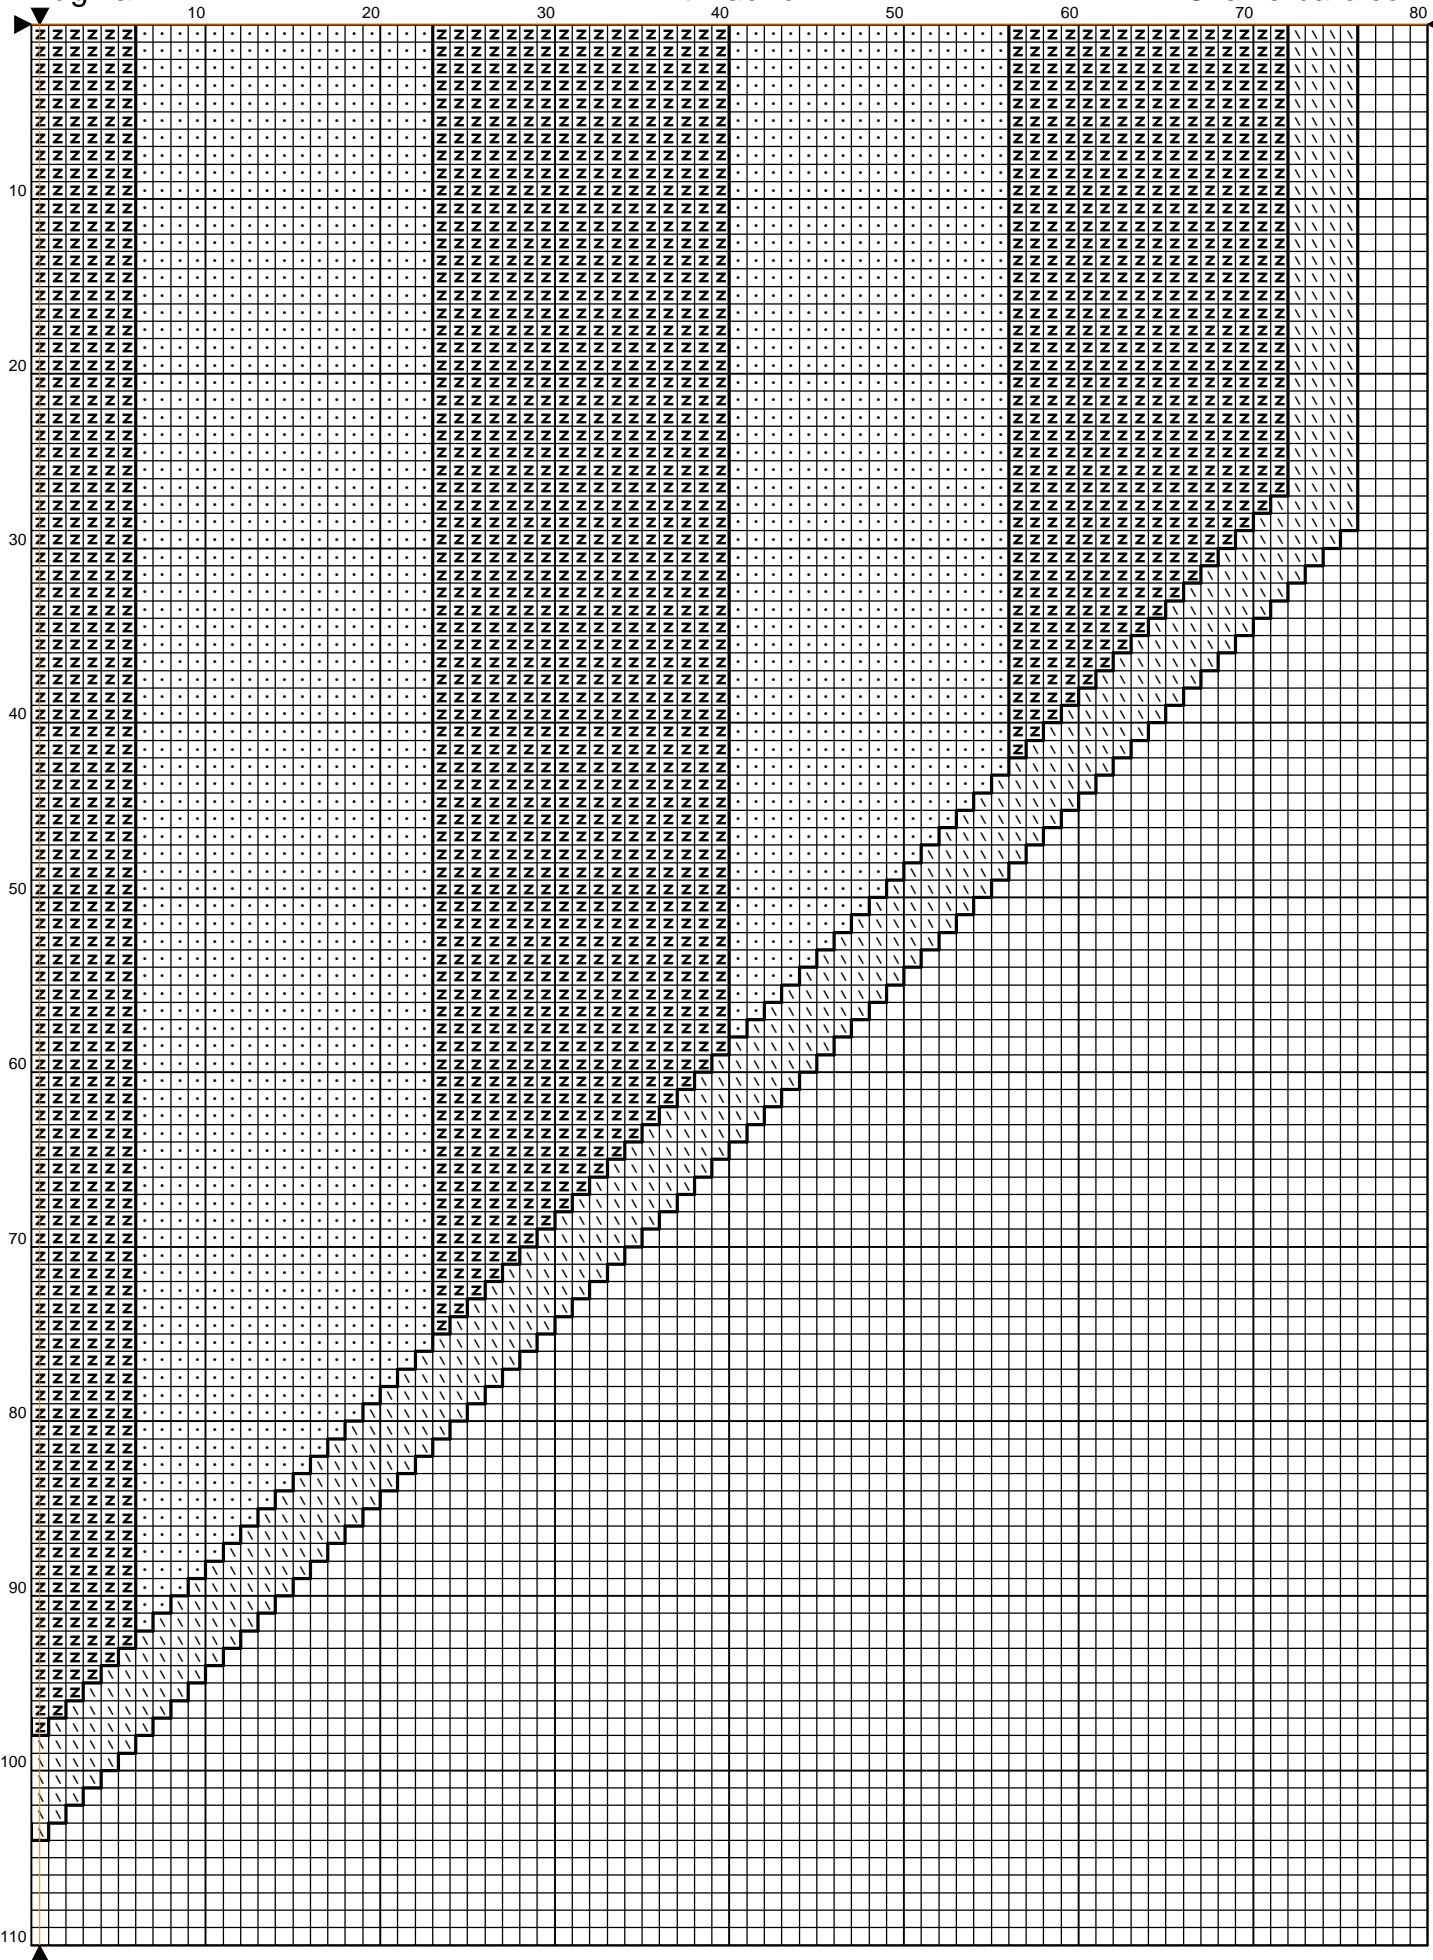

70 60 50 40 30 20 10

10 20 30 40 50 60 70 80

## Instrucciones y simbolos para el diseño "At Madrid"

**Tela:** 14 count White Aida

**Puntos:** 151 x 208      **Medida:** 10.79 x 14.86 inches or 27.40 x 37.74 cm

**Colores:** DMC

Usar **2** hebras de hilo para p. de cruz