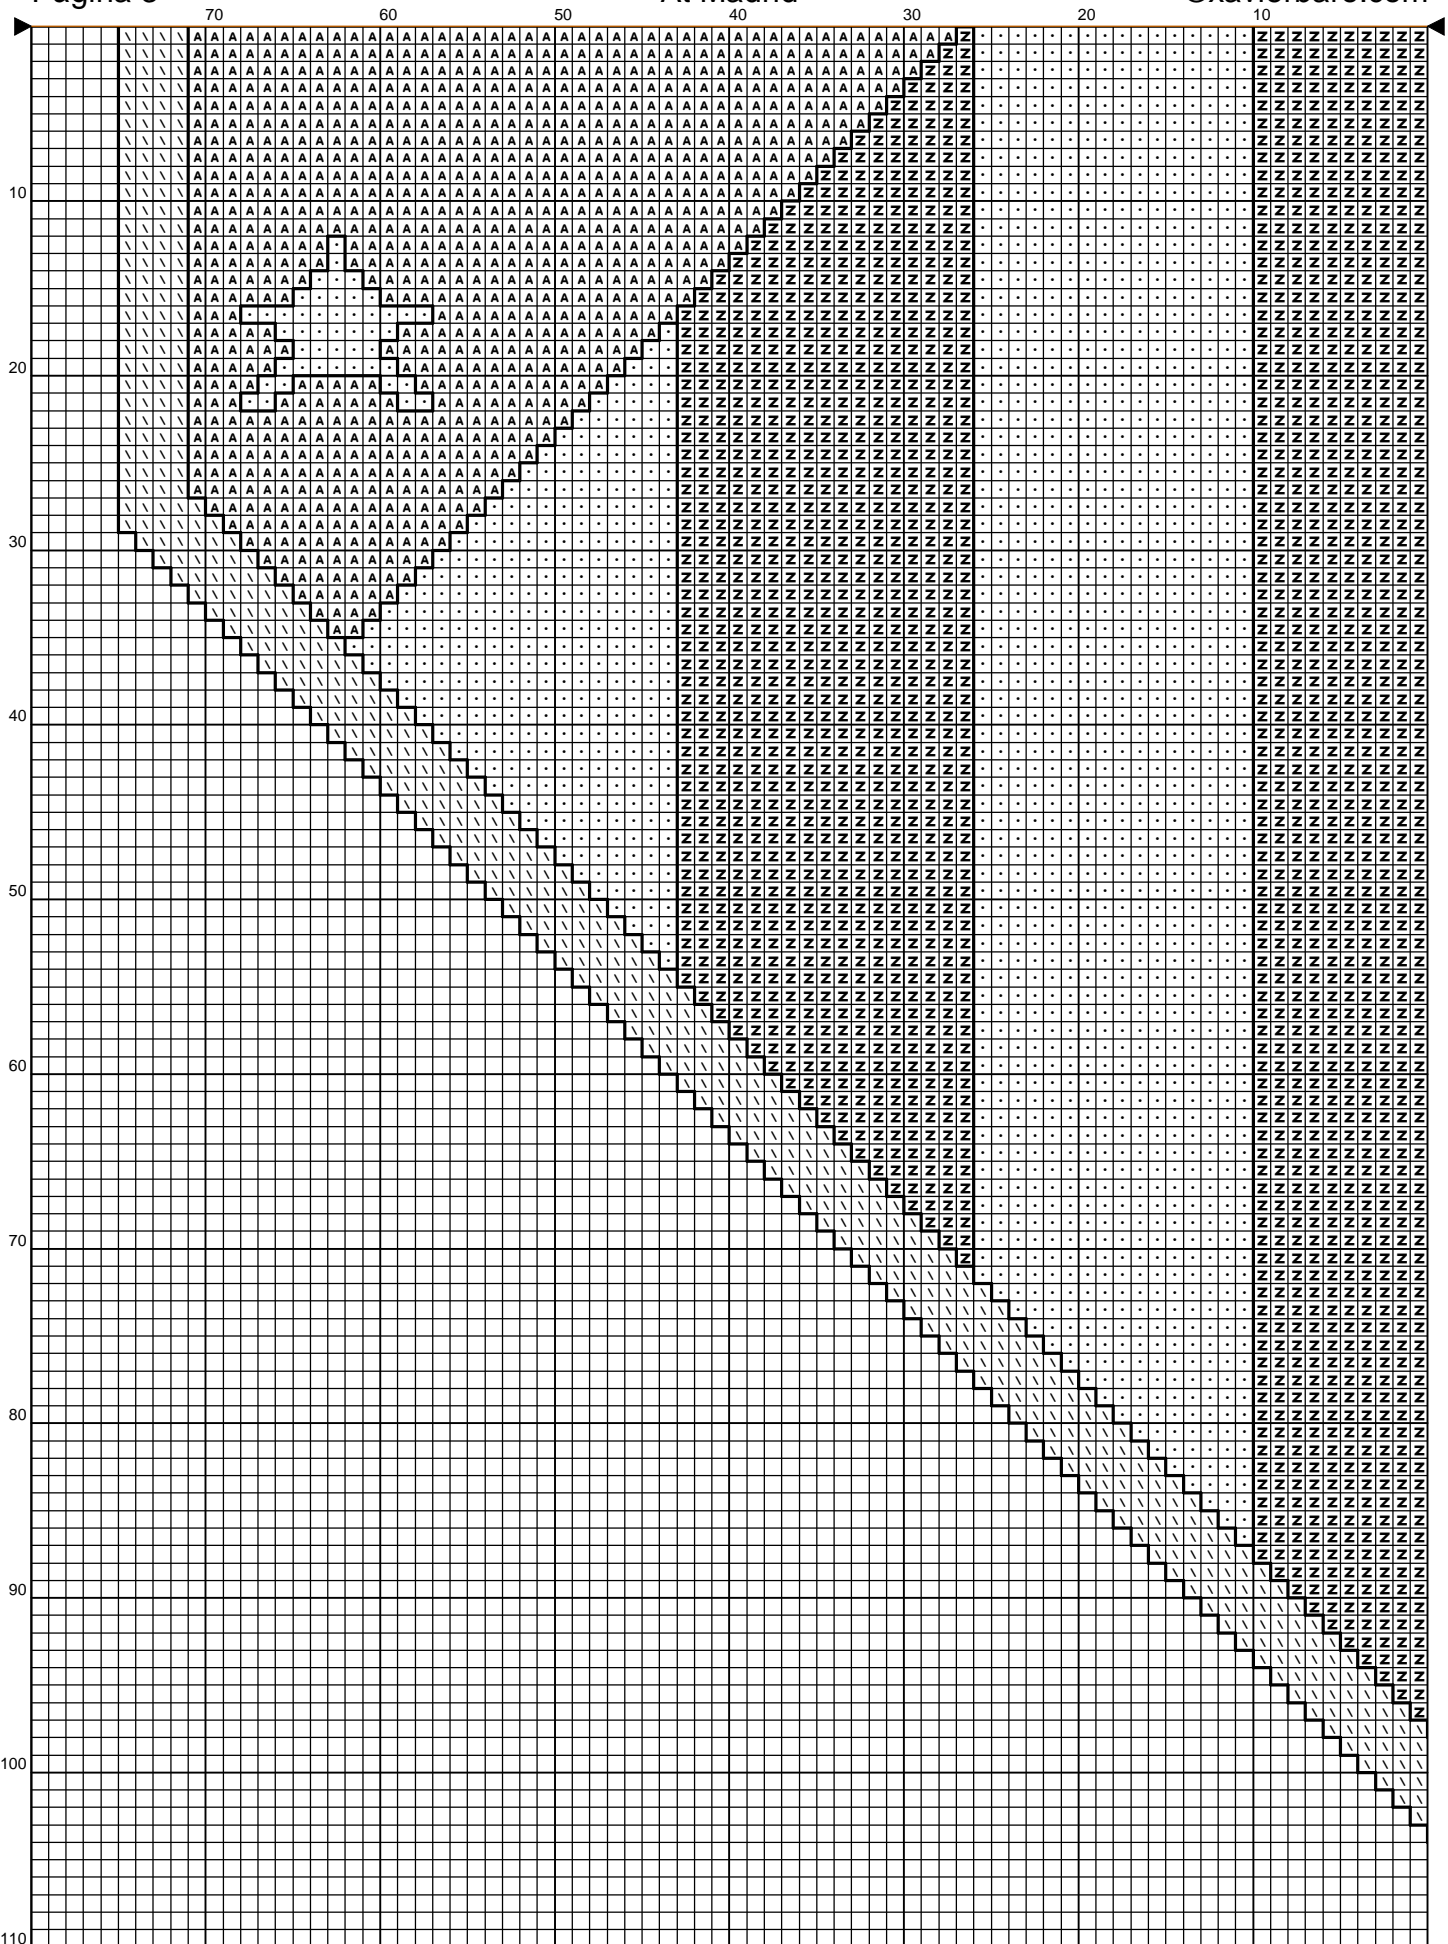

70 60 50 40 30 20 10

10 20 30 40 50 60 70 80

## Instrucciones y simbolos para el diseño "At Madrid"

**Tela:** 14 count White Aida

**Puntos:** 151 x 208      **Medida:** 10.79 x 14.86 inches or 27.40 x 37.74 cm

**Colores:** DMC

Usar **2** hebras de hilo para p. de cruz