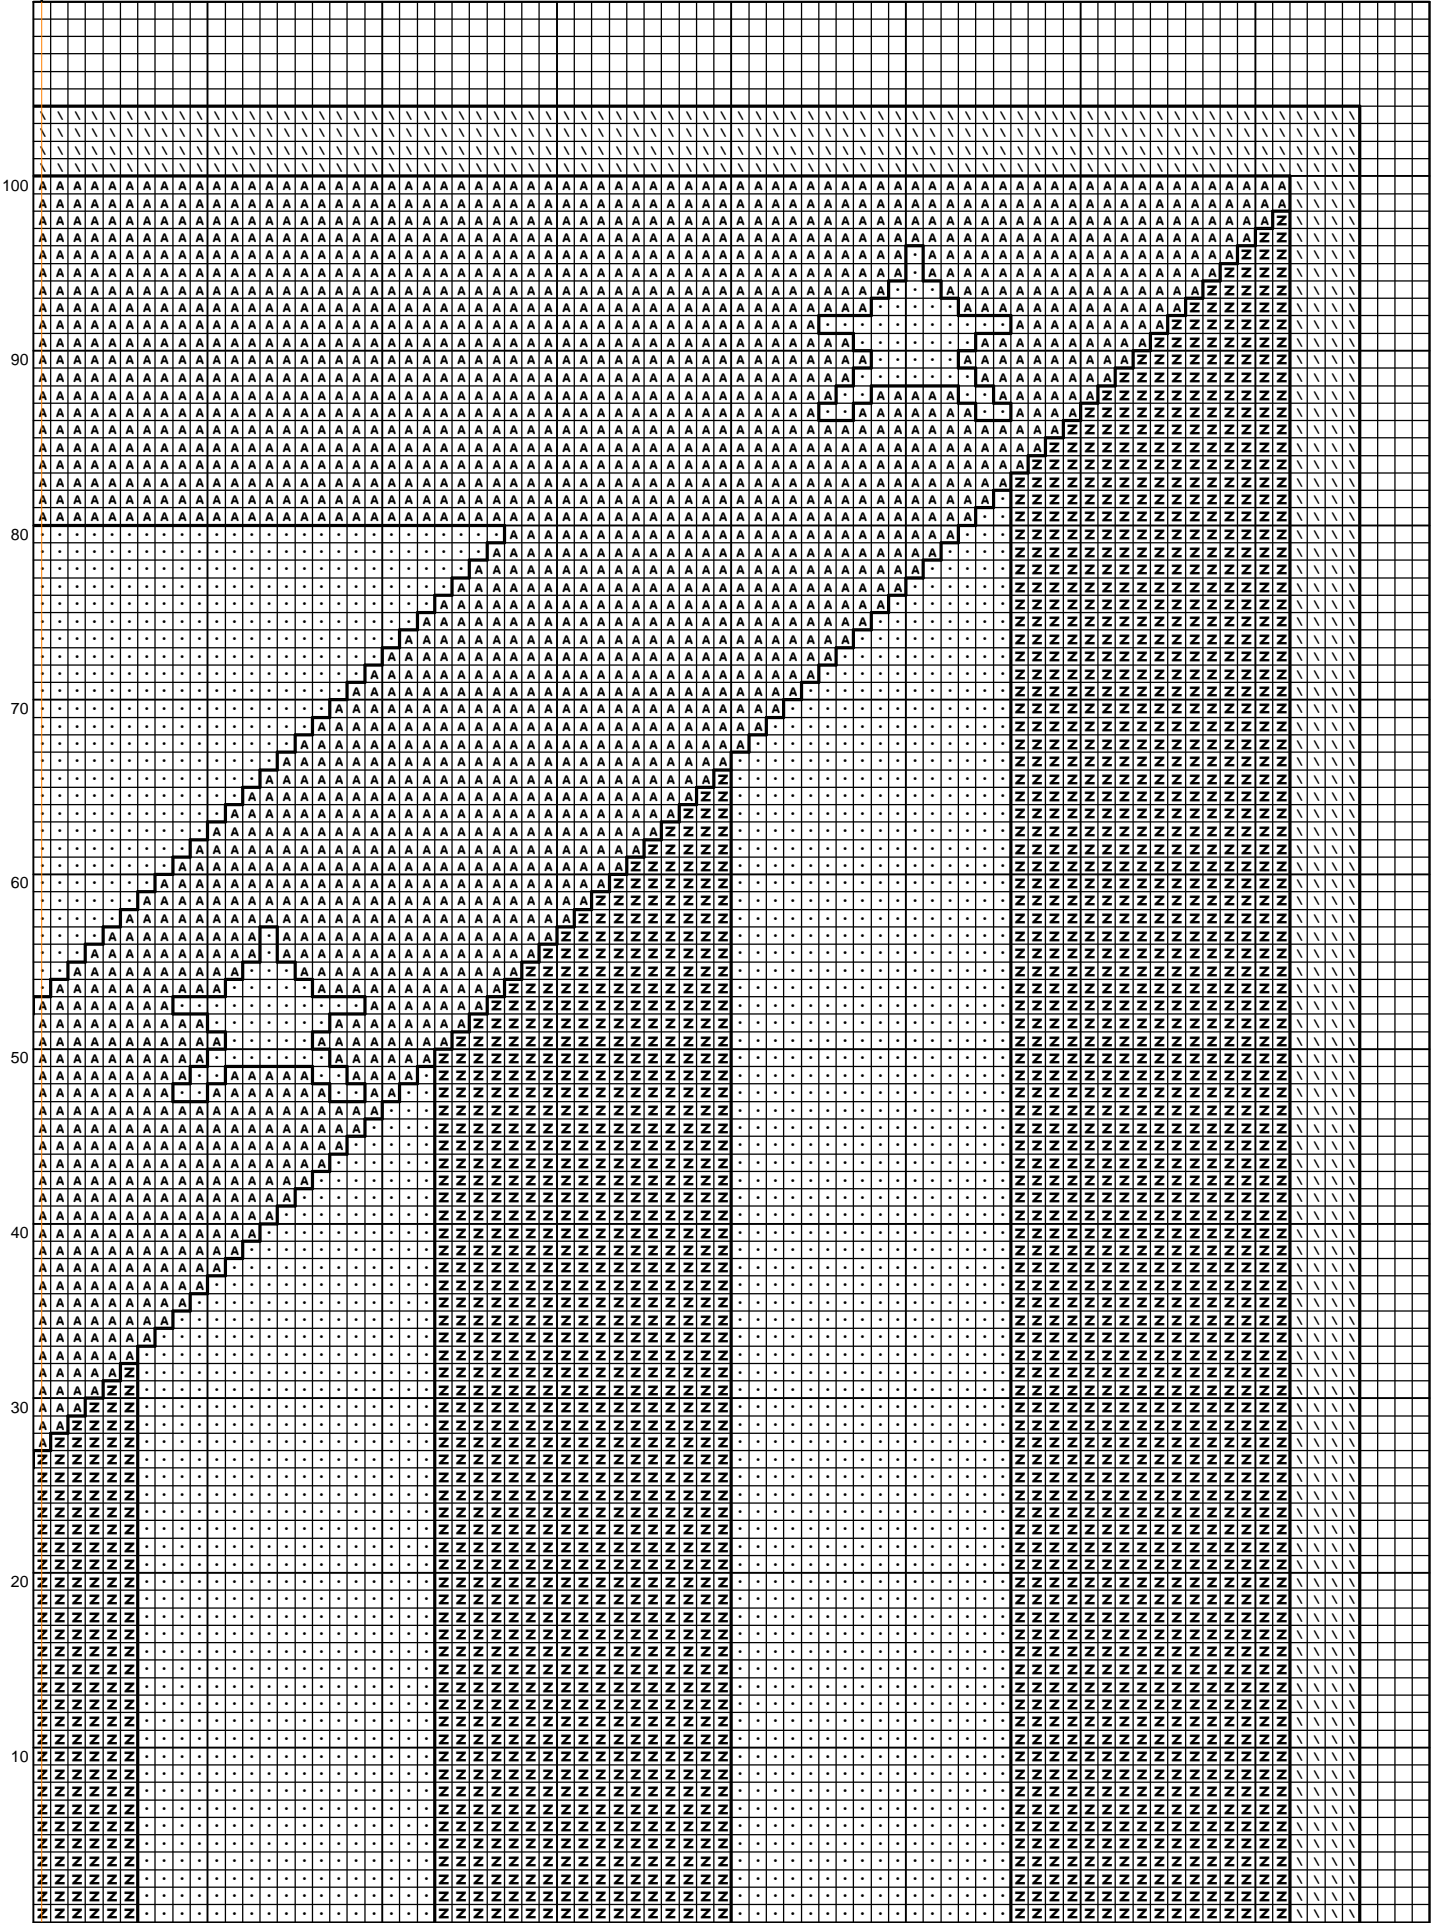

70 60 50 40 30 20 10

10 20 30 40 50 60 70 80

## Instrucciones y simbolos para el diseño "At Madrid"

**Tela:** 14 count White Aida

**Puntos:** 151 x 208      **Medida:** 10.79 x 14.86 inches or 27.40 x 37.74 cm

**Colores:** DMC

Usar **2** hebras de hilo para p. de cruz