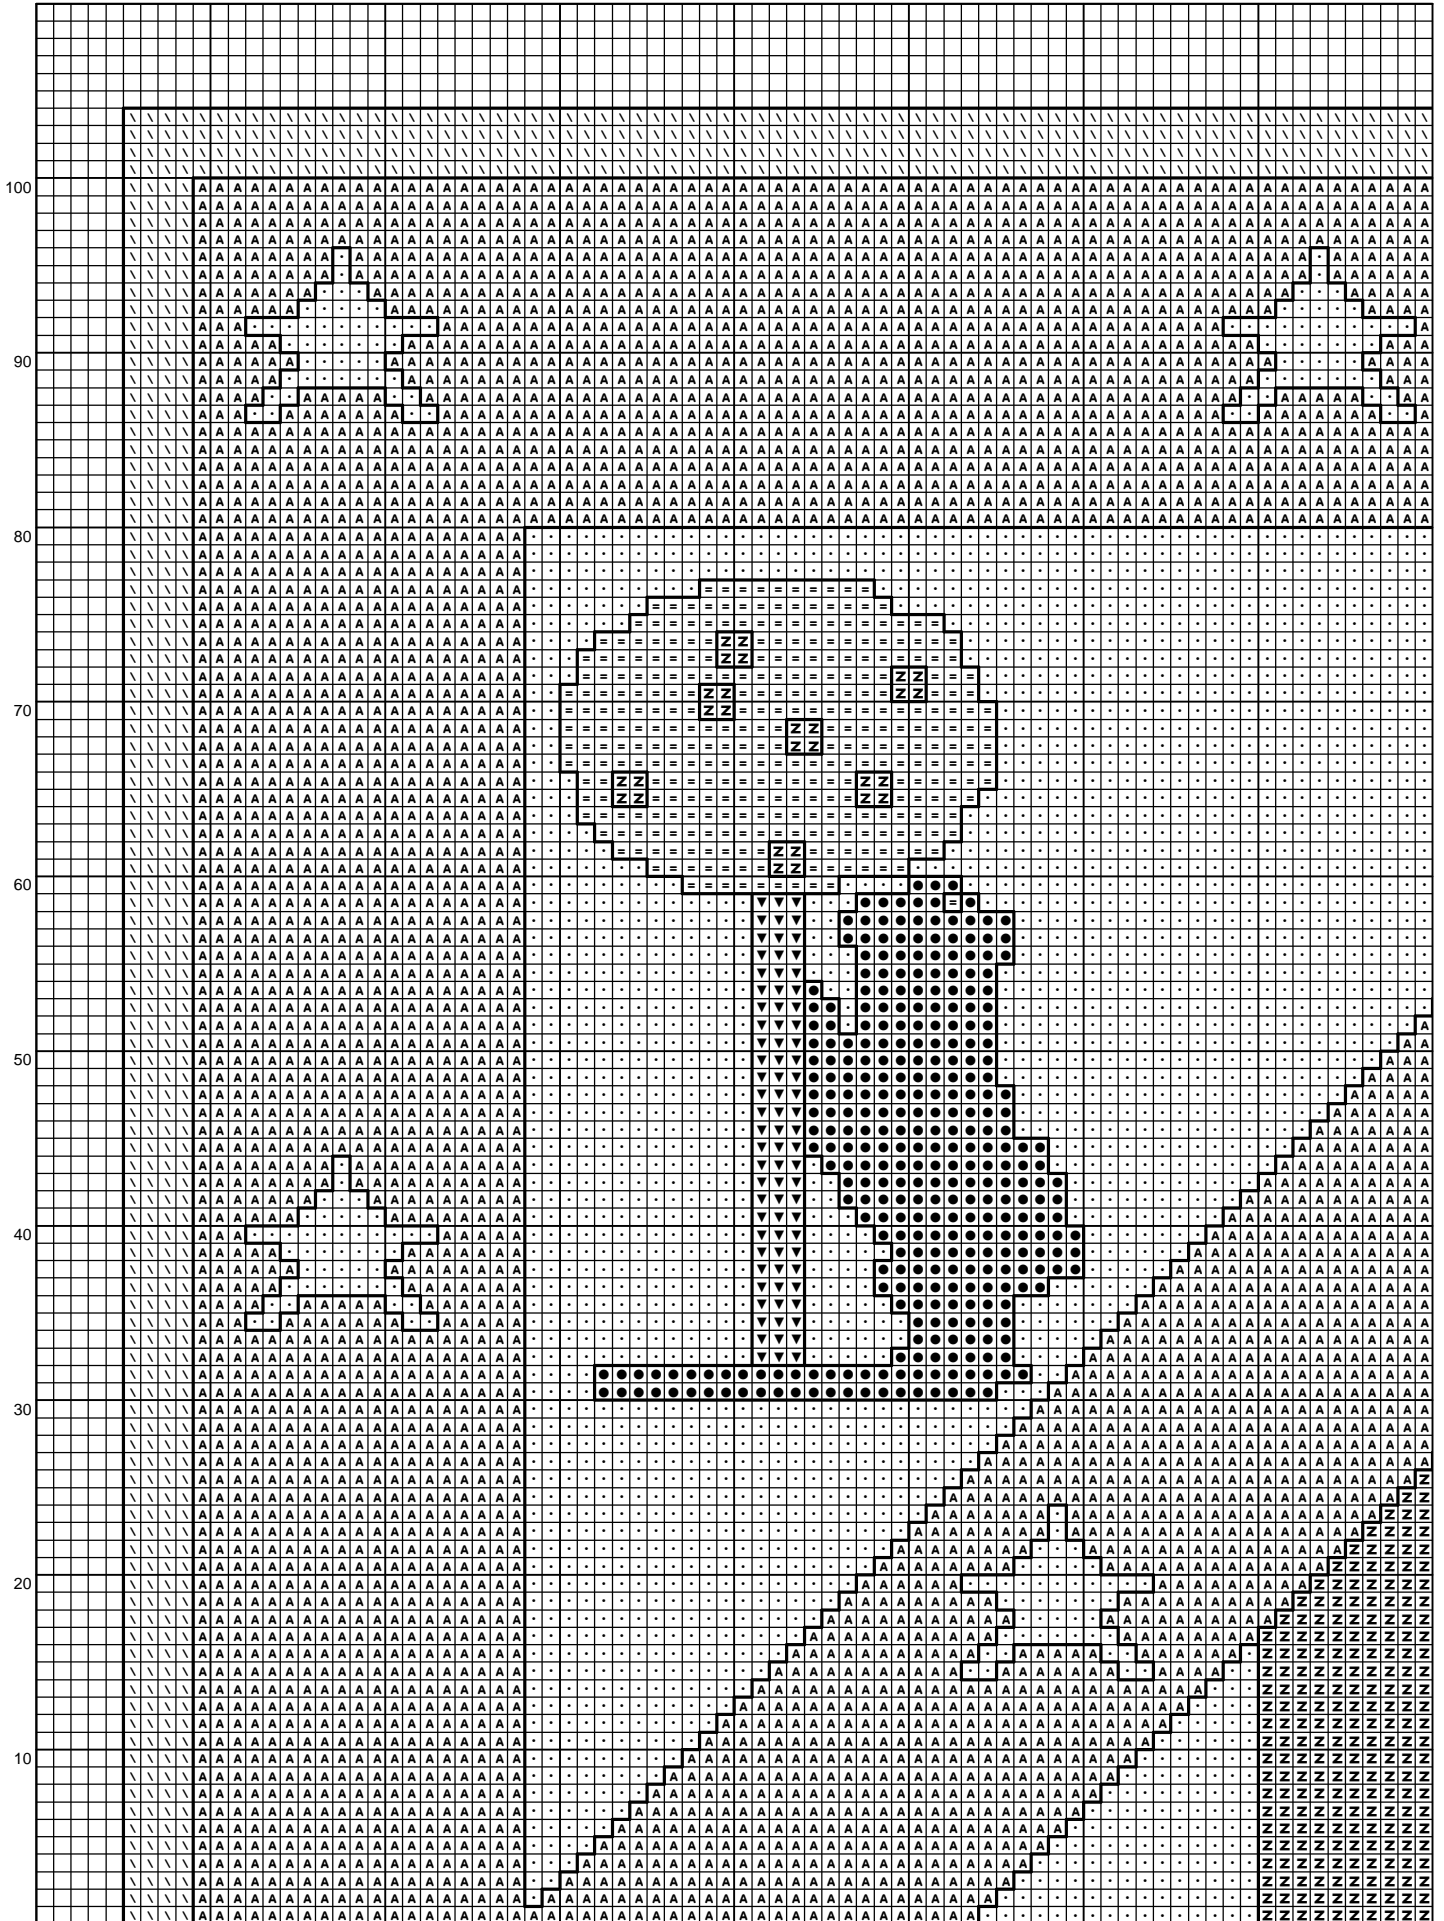

70 60 50 40 30 20 10

10 20 30 40 50 60 70 80

## Instrucciones y simbolos para el diseño "At Madrid"

**Tela:** 14 count White Aida

**Puntos:** 151 x 208      **Medida:** 10.79 x 14.86 inches or 27.40 x 37.74 cm

**Colores:** DMC

Usar **2** hebras de hilo para p. de cruz

Usar **1** hebra de hilo para punto lineal

	DMC 310	Black
-----------------------------------------------------------------------------------	---------	-------